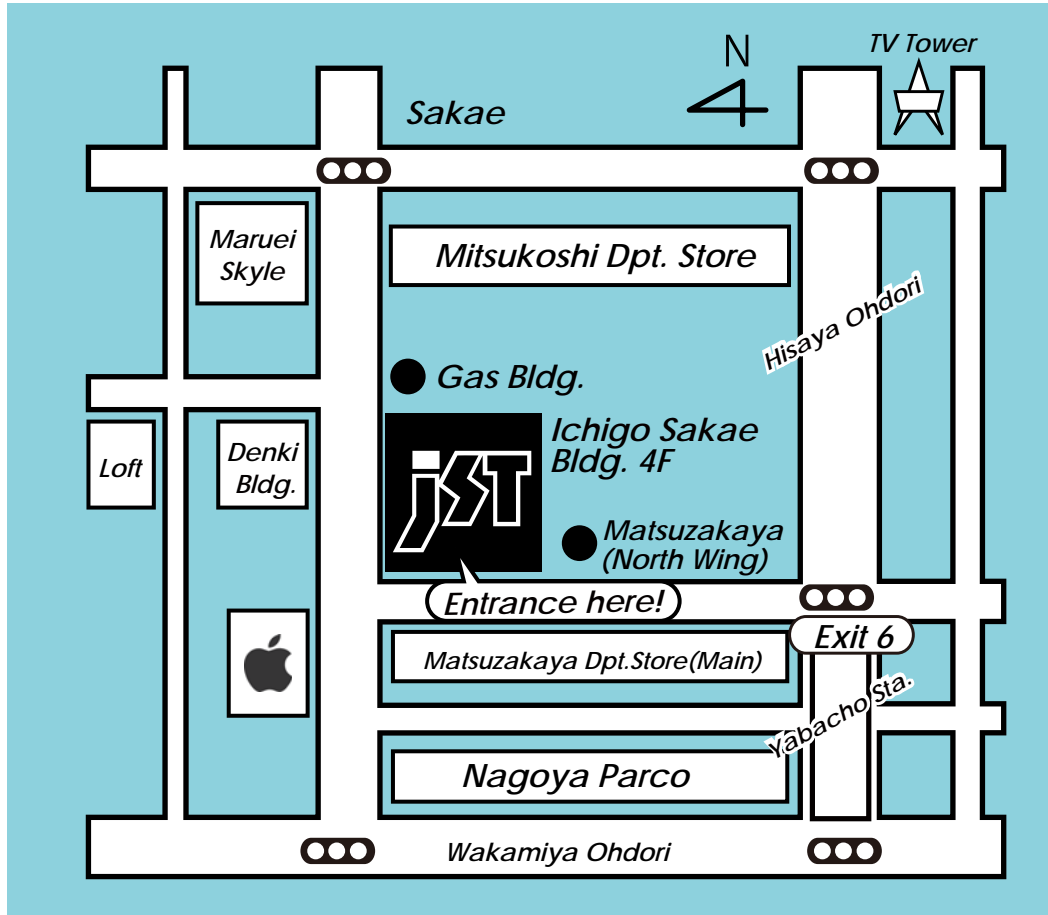

# OFFICE MAP

## Access

7-minute walk from Sakae Station (Exit 6) on the Higashiyama Line

3-minute walk from Yabacho Station (Exit 6) on Meijo Line

ご予約・お問合せ先

海外旅行は JST

検索

株式会社ジェイエスティ

〒460-0008 名古屋市中区栄 3-15-27 いちご栄ビル4階