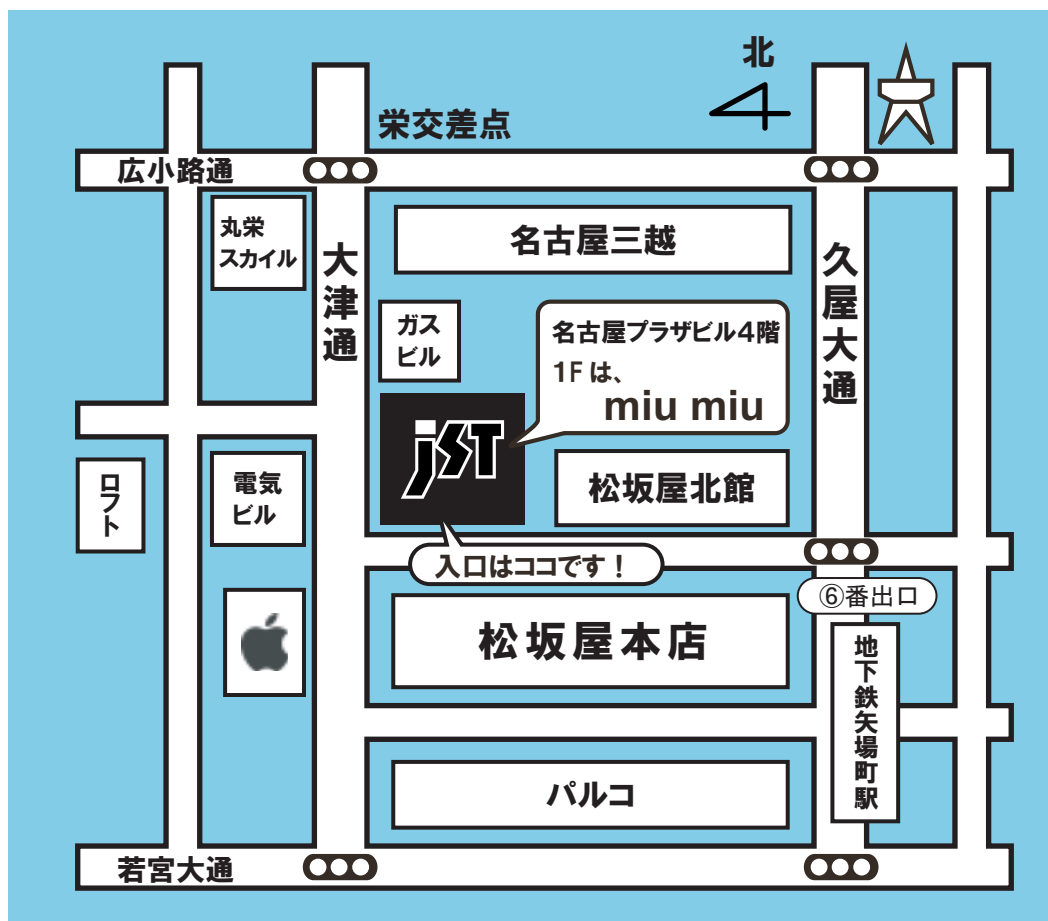

JST オフィスマップ

オフィスへのアクセス

地下鉄東山線「栄」サカエチカ⑥番出口より大津通り沿いへ徒歩 7 分。

地下鉄名城線「矢場町駅」⑥番出口より徒歩 3 分。

松坂屋本店隣、1F は「MIUMIU」。

専用駐車場はございません。

最寄の駐車場はエンゼルパーク駐車場が便利です。

ご予約・お問合せ先

海外旅行は JST

検索

株式会社ジェイエスティ

〒460-0008 名古屋市中区栄 3-15-27 名古屋プラザビル4階

観光庁長官登録第一種旅行業673号、JATA、IATA会員

【営業時間】平日: 10:00 - 19:00、土・日・祝日: 10:00 - 17:00 **水曜定休**

tel: **052-264-0300**

email: jstngo@jstgroup.com