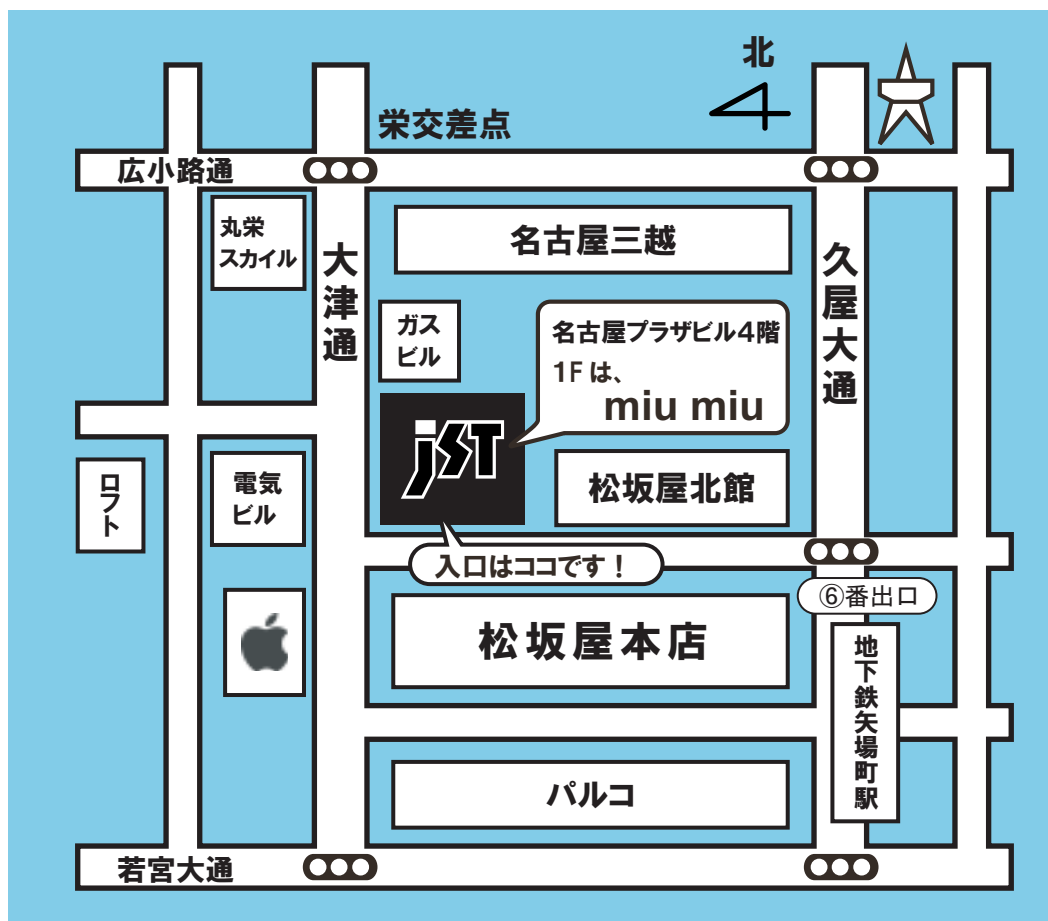

JST オフィスマップ

オフィスへのアクセス

地下鉄東山線「栄」サカエチカ⑥番出口より大津通り沿いへ徒歩7分。

地下鉄名城線「矢場町駅」⑥番出口より徒歩3分。

松坂屋本店隣、1Fは「MIUMIU」。

専用駐車場はございません。

最寄の駐車場はエンゼルパーク駐車場が便利です。

ご予約・お問合せ先

海外旅行は JST

検索

株式会社ジェイエスティ

〒460-0008 名古屋市中区栄3-15-27 名古屋プラザビル4階

観光庁長官登録第一種旅行業673号、JATA、IATA会員

【営業時間】平日: 10:00 - 19:00、土・日・祝日: 10:00 - 17:00 **水曜定休**

tel: **052-264-0300**

email: jstngo@jstgroup.com