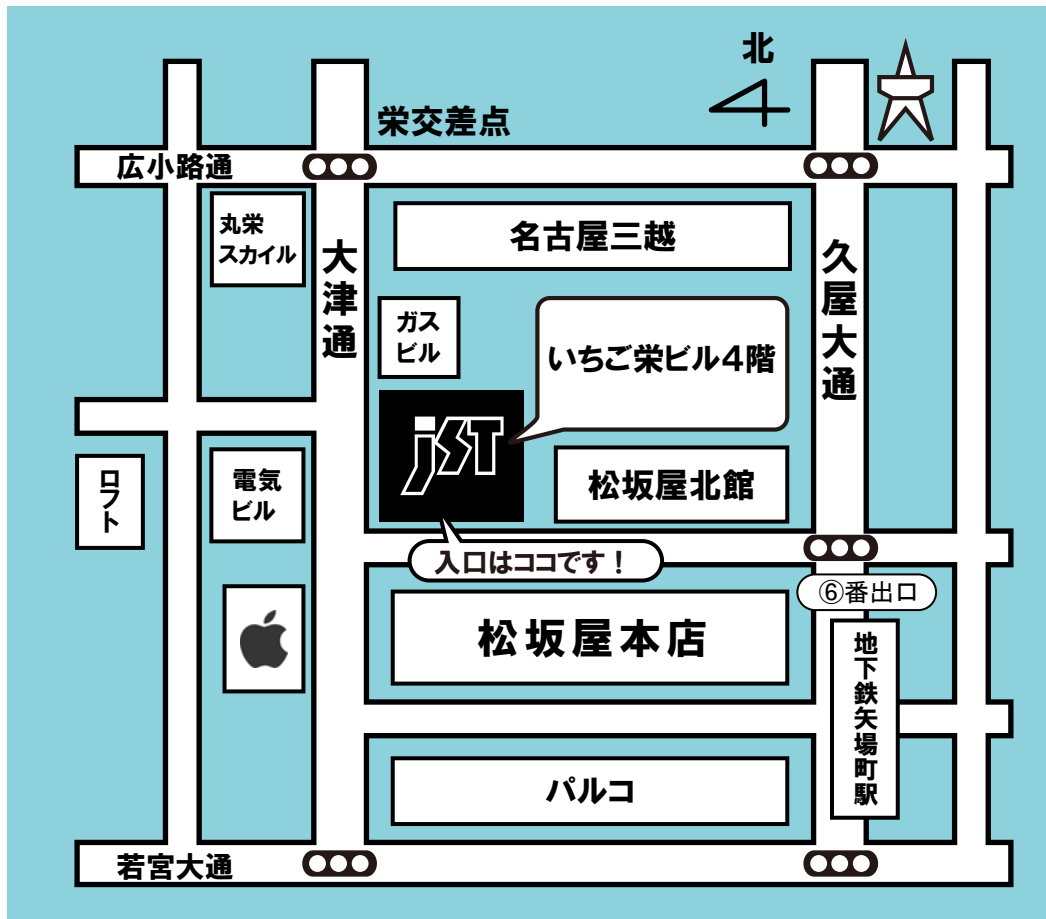

JST オフィスマップ

オフィスへのアクセス

地下鉄東山線「栄」サカエチカ⑥番出口より大津通り沿いへ徒歩 7 分。

地下鉄名城線「矢場町駅」⑥番出口より徒歩 3 分。

松坂屋本店北隣

専用駐車場はございません。

最寄の駐車場はエンゼルパーク駐車場が便利です。

ご予約・お問合せ先

海外旅行は JST

検索

株式会社ジェイエスティ

〒460-0008 名古屋市中区栄 3-15-27 いちご栄ビル4階

観光庁長官登録第一種旅行業673号、JATA会員

【営業時間】平日: 10:00 - 19:00、土・日・祝日: 10:00 - 17:00 **水曜定休**

tel: 052-264-0300

email: jstngo@jstgroup.com

ホームページアドレス www.jstgroup.com

ご予約・お問合せ先

海外旅行は JST

検索

株式会社ジェイエスティ

〒460-0008 名古屋市中区栄 3-15-27 いちご栄ビル4階
観光庁長官登録第一種旅行業673号、JATA会員

【営業時間】平日: 10:00 - 19:00、土・日・祝日: 10:00 - 17:00 **水曜定休**

tel: **052-264-0300**