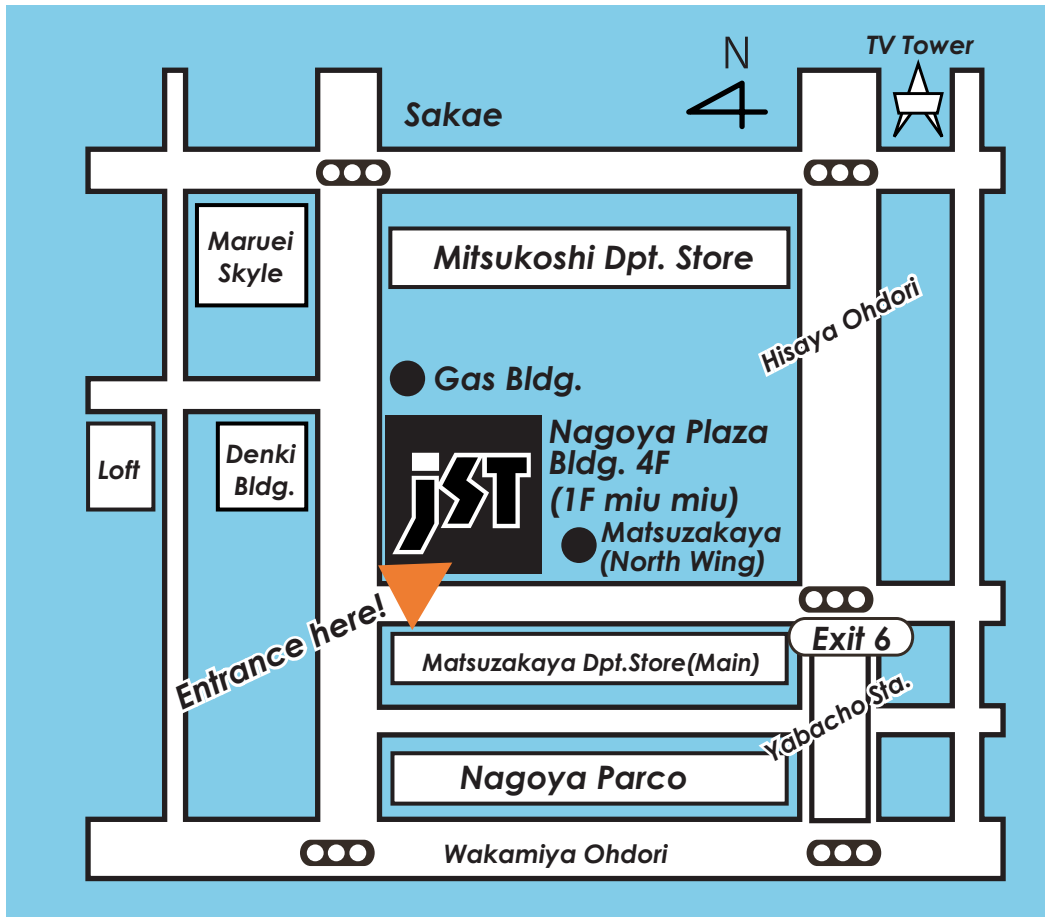

OFFICE MAP

Access

7-minute walk from Sakae Station (Exit 6) on the Higashiyama Line

3-minute walk from Yabacho Station (Exit 6) on Meijo Line

ご予約・お問合せ先

株式会社ジェイエスティ

〒460-0008 名古屋市中区栄 3-15-27 名古屋プラザビル4階

観光庁長官登録第一種旅行業673号、JATA、IATA会員